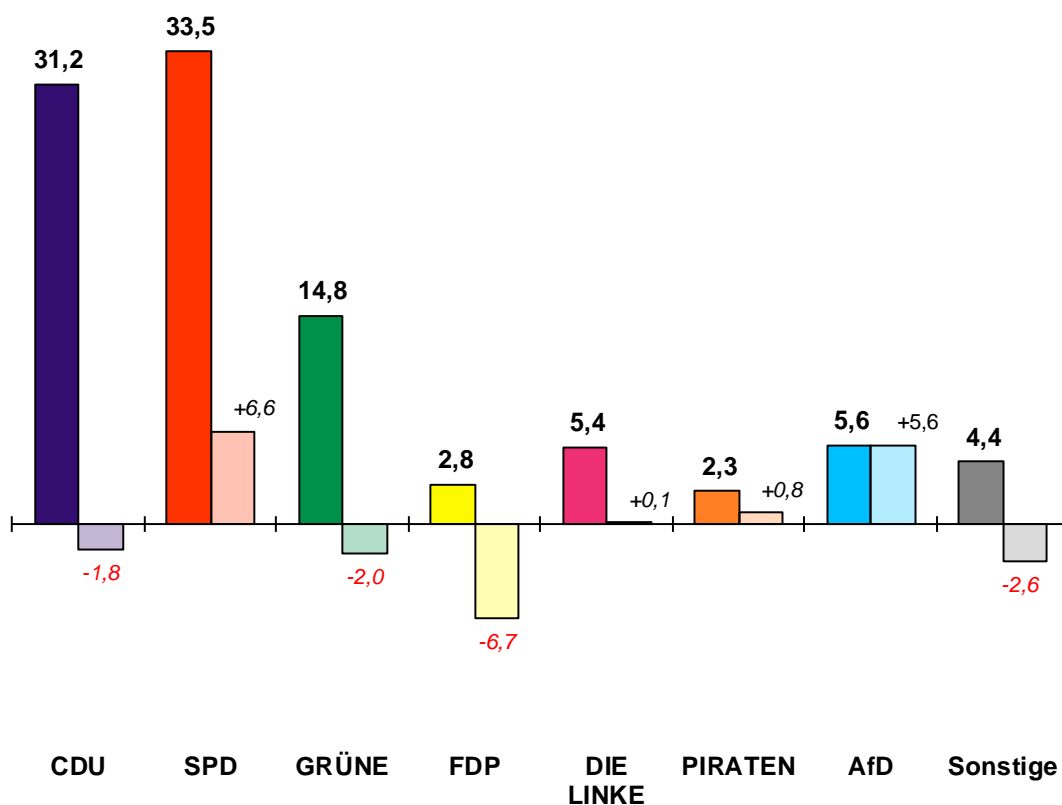

## Europawahl 25. Mai 2014

- Stadt Braunschweig -

- Vorl. Endergebnis -

## Europawahl 25. Mai 2014

### - Stadt Braunschweig -

VORL. ENDERGEBNIS aus **205** von 205 Wahlbezirken,  
darunter **36** von 36 Briefwahlbezirken.

A	Wahlberechtigte insg.	194.345	
B	Wähler insg.	99.675	
	Wahlbeteiligung	51,3 %	
		<b>Stimmen</b>	<b>Anteil in vH</b>
C	ungültige Stimmen	1.045	(1,0 %)
D	gültige Stimmen	98.630	
D1	CDU	30.750	31,2
D2	SPD	33.035	33,5
D3	GRÜNE	14.586	14,8
D4	FDP	2.744	2,8
D5	DIE LINKE.	5.350	5,4
D6	Tierschutzpartei	1.155	1,2
D7	PIRATEN	2.310	2,3
D8	REP	150	0,2
D9	FAMILIE	353	0,4
D10	FREIE WÄHLER	306	0,3
D11	PBC	166	0,2
D12	Volksabstimmung	134	0,1
D13	ÖDP	269	0,3
D14	AUF	74	0,1
D15	CM	38	0,0
D16	DKP	57	0,1
D17	BP	16	0,0
D18	PSG	26	0,0
D19	BüSo	32	0,0
D20	AfD	5.533	5,6
D21	PRO NRW	54	0,1
D22	MLPD	64	0,1
D23	NPD	382	0,4
D24	Die PARTEI	1.046	1,1